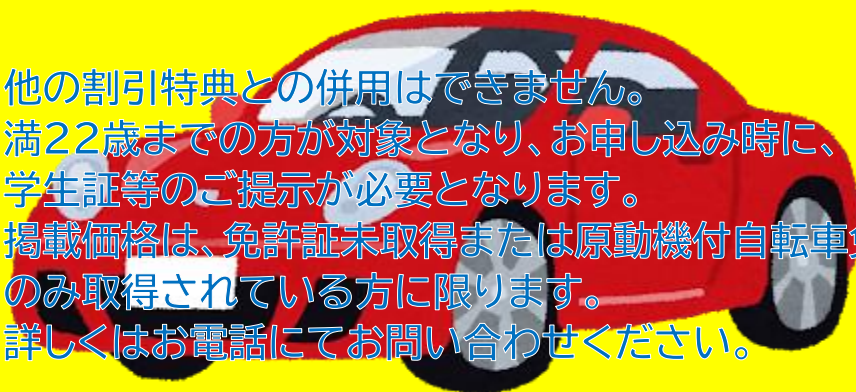

☆乗り越し最大10時間補償

準中型自動車免許

¥271,491 (税抜)

¥274,341

(税抜、仮免許証紙代込)

¥301,490

(税込、仮免許証紙代込)

☆乗り越し最大5時間補償

- 他の割引特典との併用はできません。
- 満22歳までの方が対象となり、お申し込み時に、学生証等のご提示が必要となります。
- 掲載価格は、免許証未取得または原動機付自転車免許のみ取得されている方に限ります。
- 詳しくはお電話にてお問い合わせください。

卒業生割引

次の免許は **2年以内** がお得！！
卒業後2年以内に再入校で…

10,000円引き ($\geq \nabla \leq$)

- ☆ 他の割引特典や教育訓練給付金と併用はできません。
- ☆ 限定解除・仮免許証入校は適用外となりますのでご了承下さい。
- ☆ 詳しくは、お電話にてお問い合わせください。